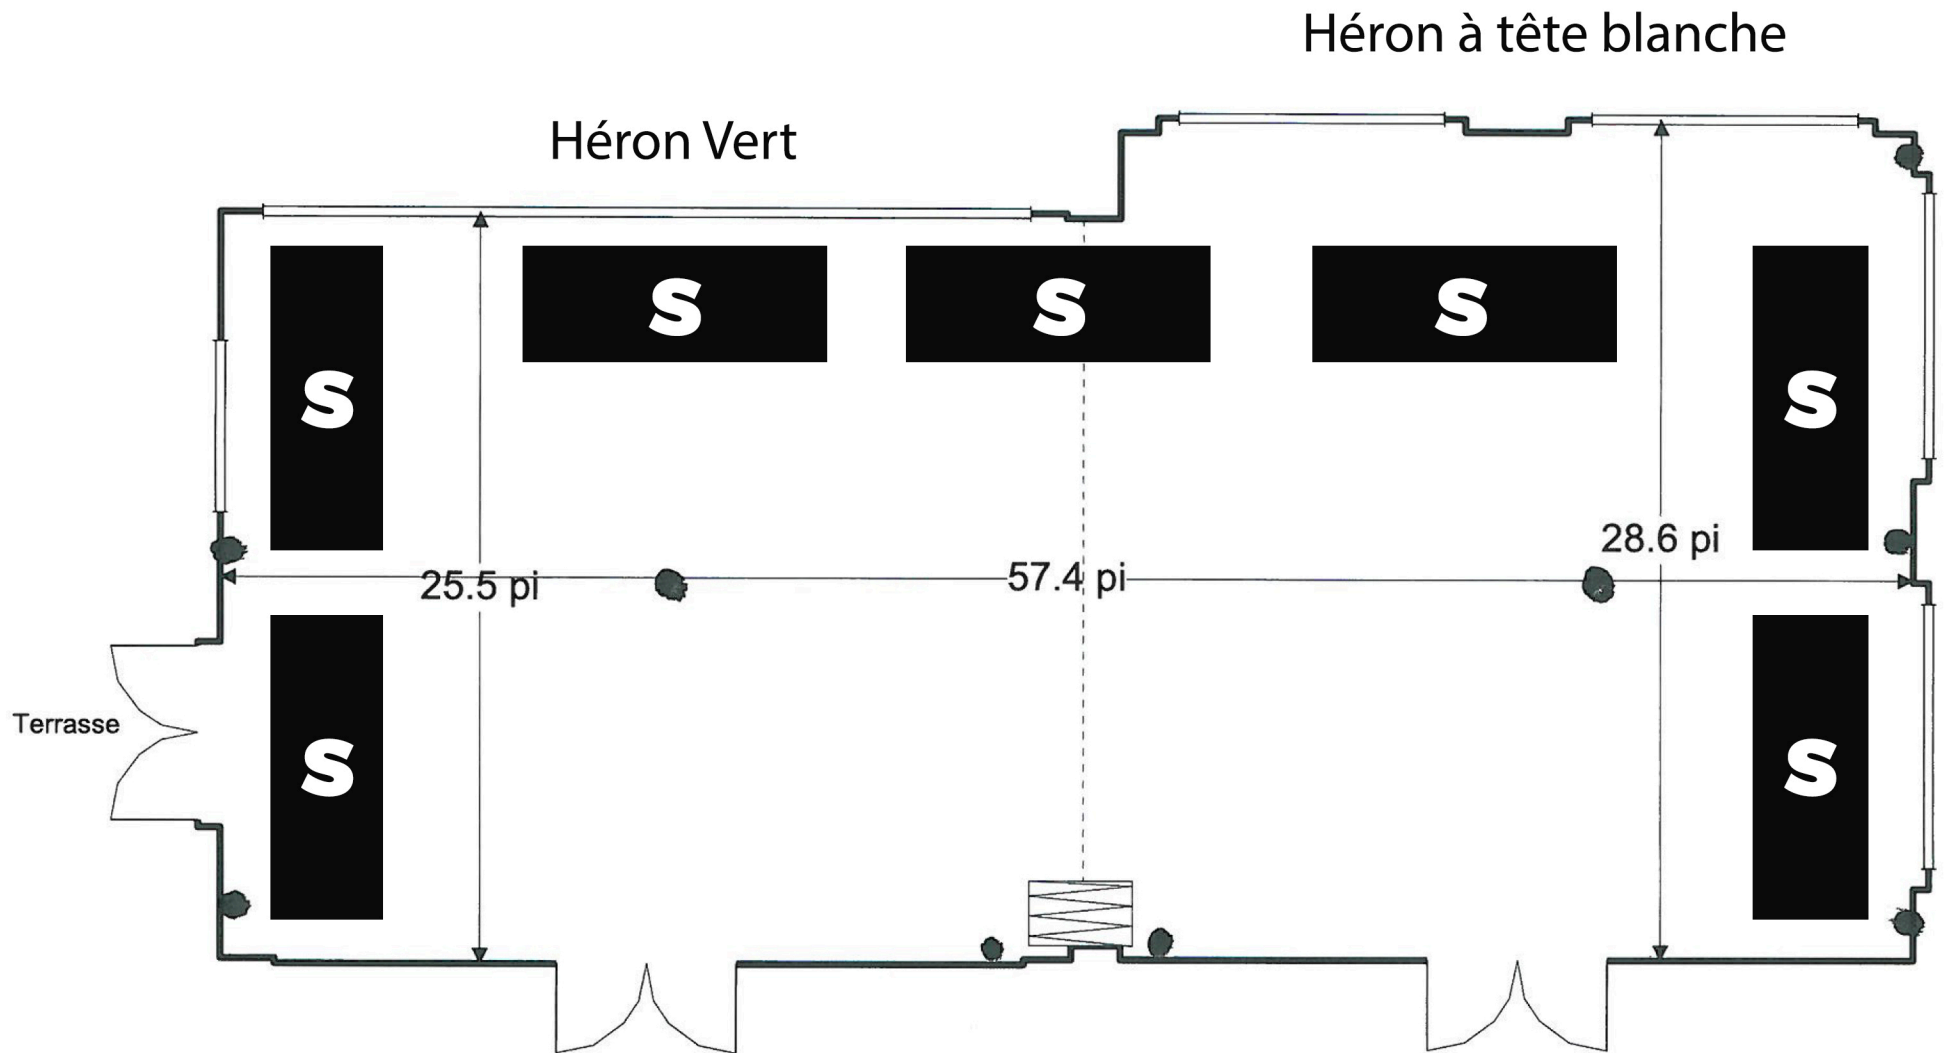

HALL D'ACCUEIL

LÉGENDE
 ESPACE OFFERT
 COLLABORATEURS:

DIMENSION 10 PIEDS X 5 PIEDS

SALLE EN TITRE ET PRÉSENTATEUR

SALLE SHOWCASES

LÉGENDE
ESPACE OFFERT:

DIMENSION 6 PIEDS X 5 PIEDS

HÉRON IMPÉRIAL

CONFÉRENCES

ACCUEIL SOUS-SOL

LÉGENDE : **A = ACTIVATION**
AC = ACTIVATION CHAMPAGNE

AB = ACTIVATION BAR
ES = ENCAN SILENCIEUX

SOUS-SOL COCKTAIL GASTRONOMIQUE

LÉGENDE : **A = ACTIVATION**