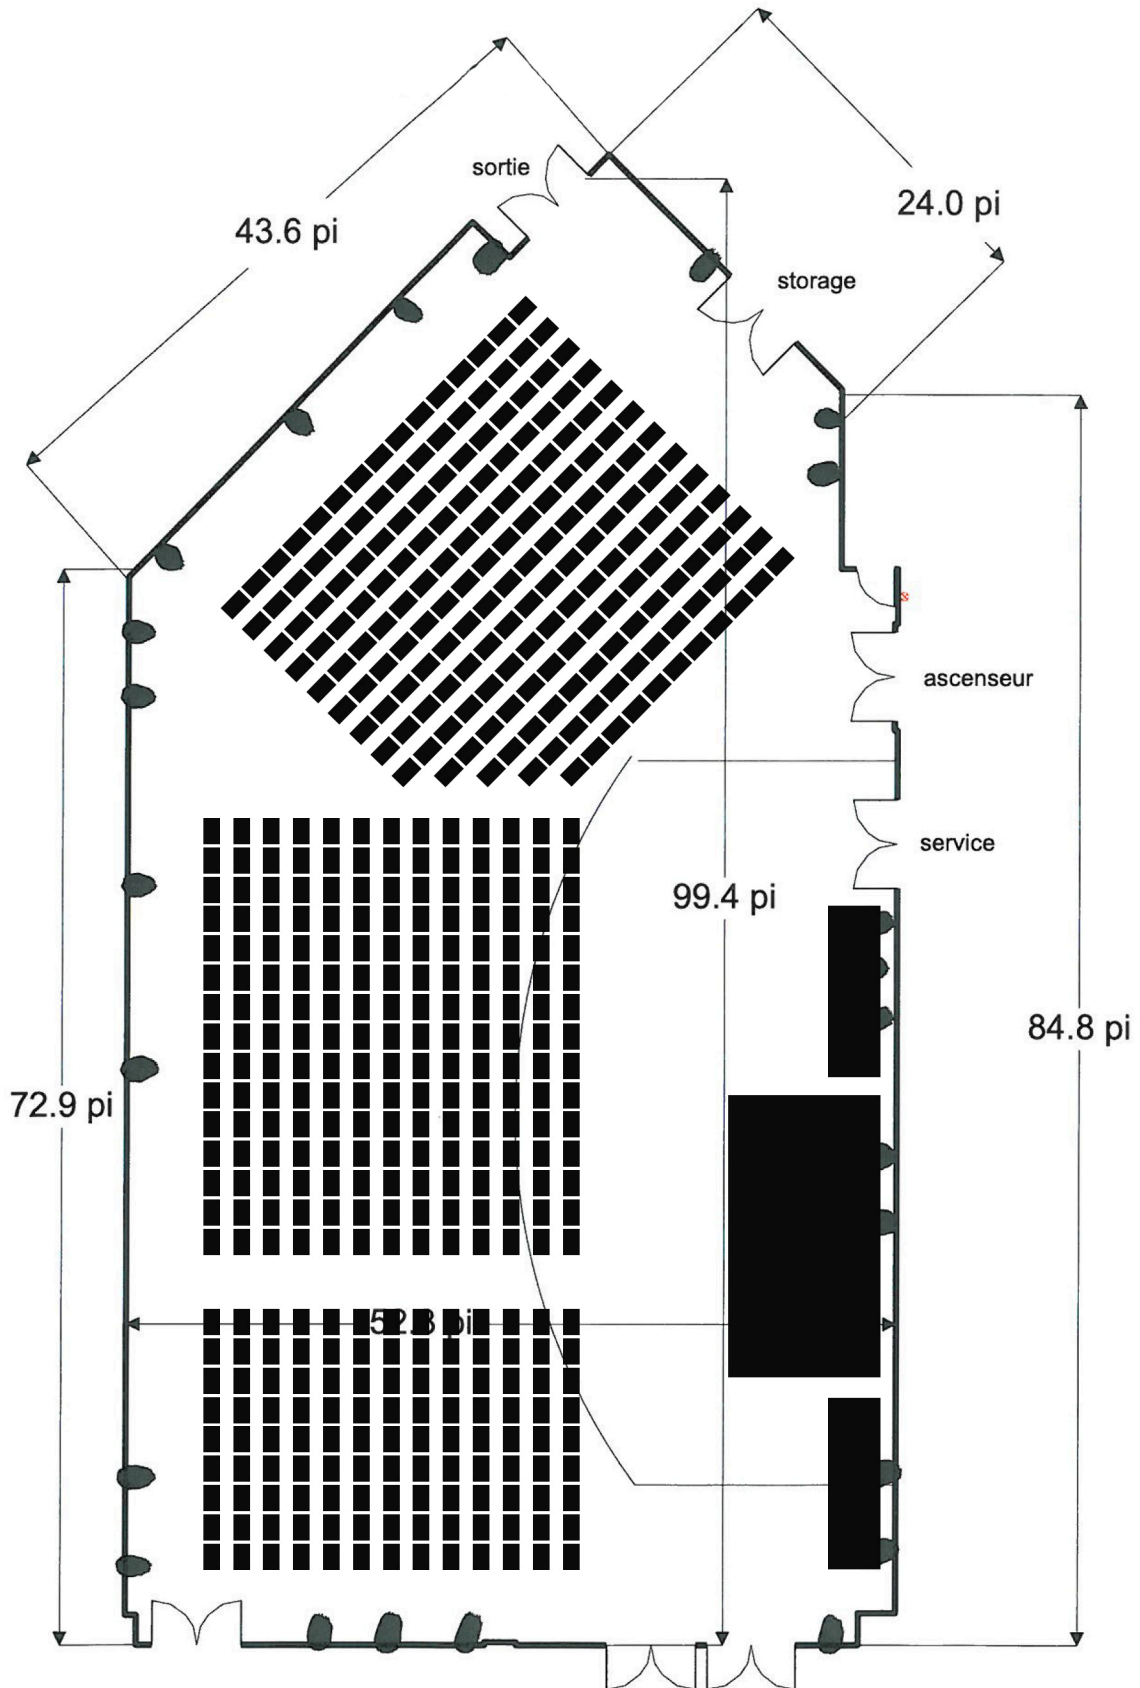

HALL D'ACCUEIL

LÉGENDE
 ESPACE OFFERT
 COLLABORATEURS:

DIMENSION 10 PIEDS X 5 PIEDS

SALLE EN TITRE ET PRÉSENTATEUR

SALLE SHOWCASES

LÉGENDE
ESPACE OFFERT:

DIMENSION 6 PIEDS X 5 PIEDS

HÉRON IMPÉRIAL

CONFÉRENCES

ACCUEIL SOUS-SOL

LÉGENDE : **A = ACTIVATION**
AC = ACTIVATION CHAMPAGNE

AB = ACTIVATION BAR
ES = ENCAN SILENCIEUX

SOUS-SOL COCKTAIL GASTRONOMIQUE

LÉGENDE : **A = ACTIVATION**