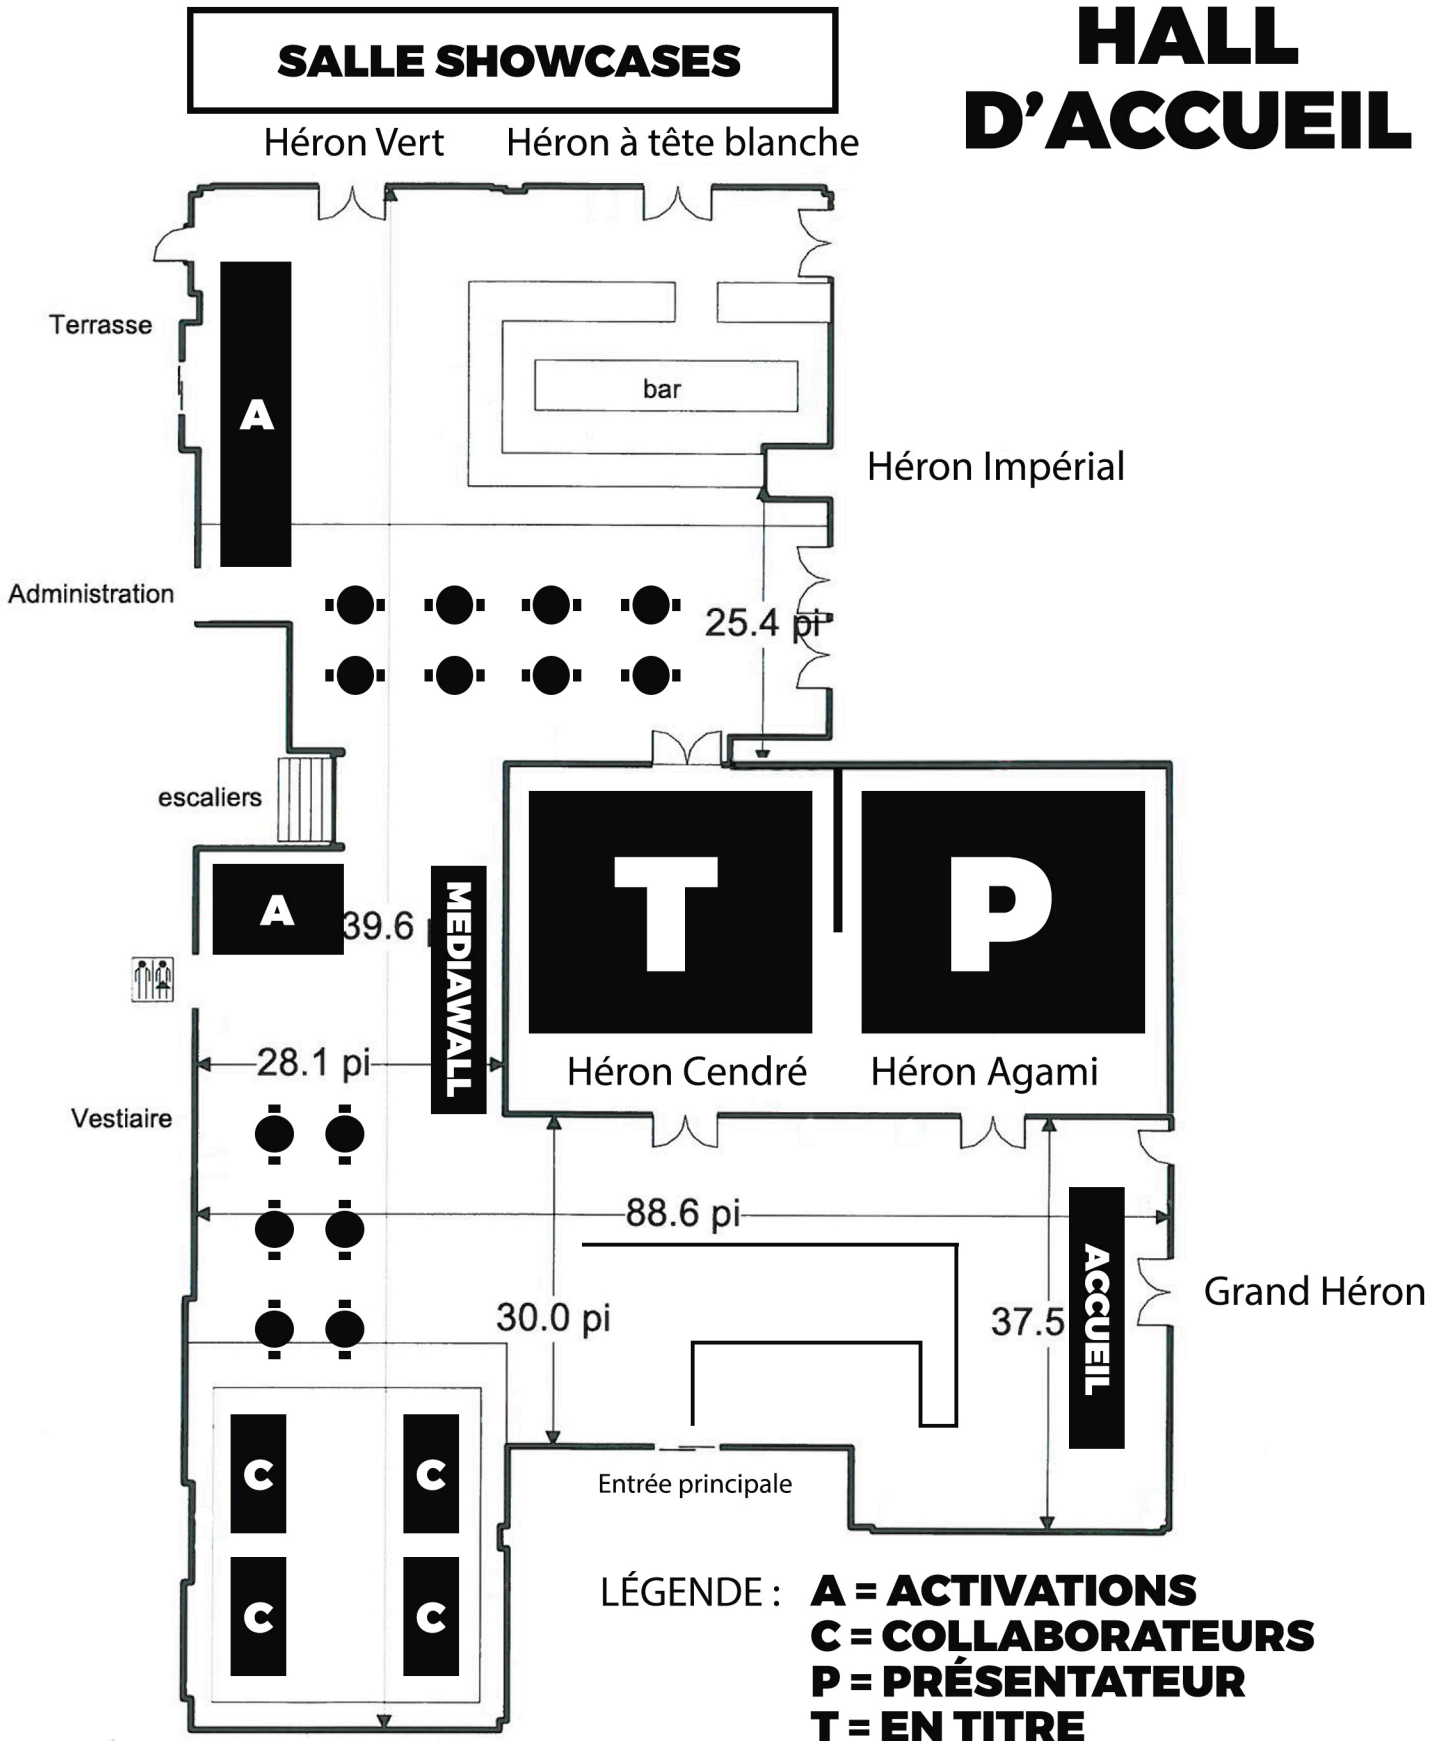

HALL D'ACCUEIL

LÉGENDE
 ESPACE OFFERT
 COLLABORATEURS:

DIMENSION 10 PIEDS X 5 PIEDS

SALLE EN TITRE ET PRÉSENTATEUR

SALLE SHOWCASES

LÉGENDE
ESPACE OFFERT:

DIMENSION 6 PIEDS X 5 PIEDS

HÉRON IMPÉRIAL

CONFÉRENCES

ACCUEIL SOUS-SOL

LÉGENDE : **A = ACTIVATION**
AC = ACTIVATION CHAMPAGNE

AB = ACTIVATION BAR
ES = ENCAN SILENCIEUX

SOUS-SOL COCKTAIL GASTRONOMIQUE

LÉGENDE : **A = ACTIVATION**