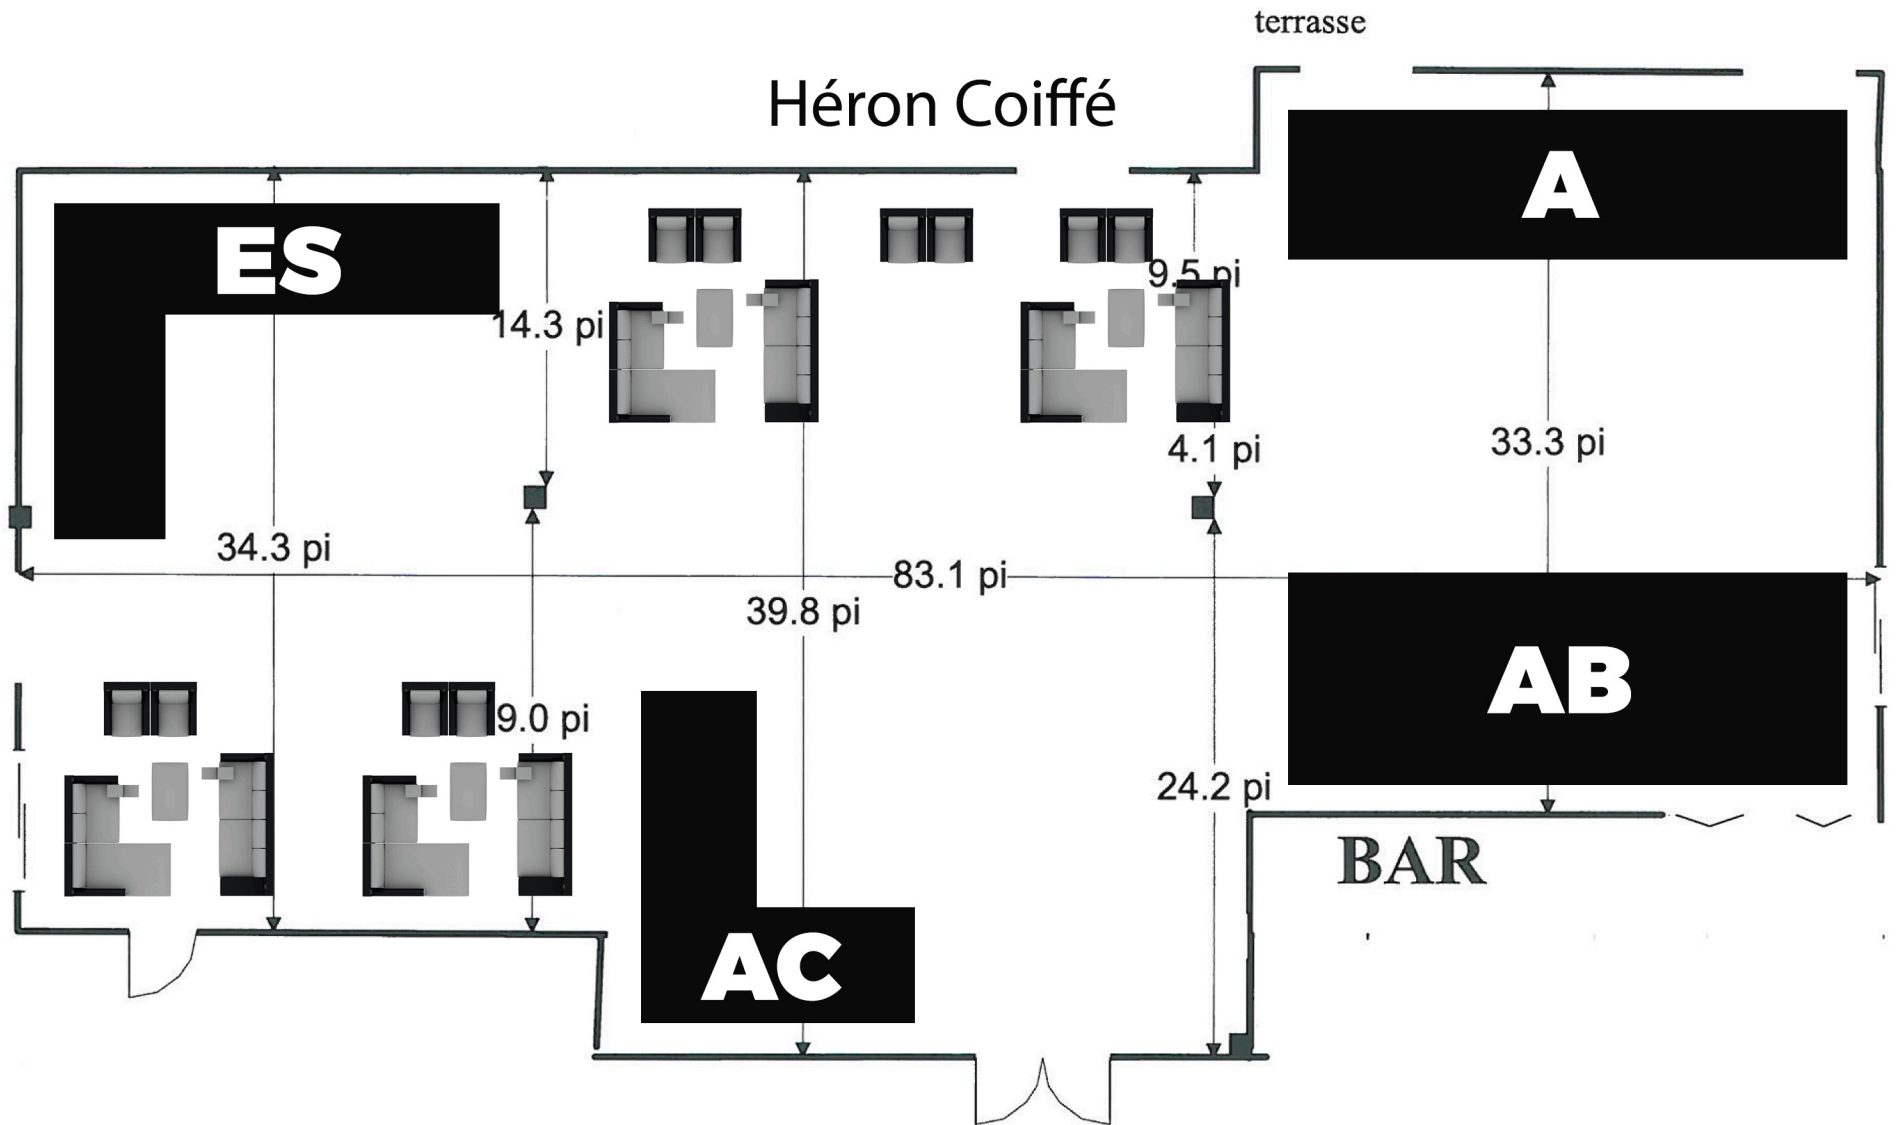

HALL D'ACCUEIL

LÉGENDE
 ESPACE OFFERT
 COLLABORATEURS:

DIMENSION 10 PIEDS X 5 PIEDS

SALLE EN TITRE ET PRÉSENTATEUR

SALLE SHOWCASES

LÉGENDE
ESPACE OFFERT:

DIMENSION 6 PIEDS X 5 PIEDS

HÉRON IMPÉRIAL

CONFÉRENCES

ACCUEIL SOUS-SOL

LÉGENDE : **A = ACTIVATION**
AC = ACTIVATION CHAMPAGNE

AB = ACTIVATION BAR
ES = ENCAN SILENCIEUX

SOUS-SOL COCKTAIL GASTRONOMIQUE

LÉGENDE : **A = ACTIVATION**