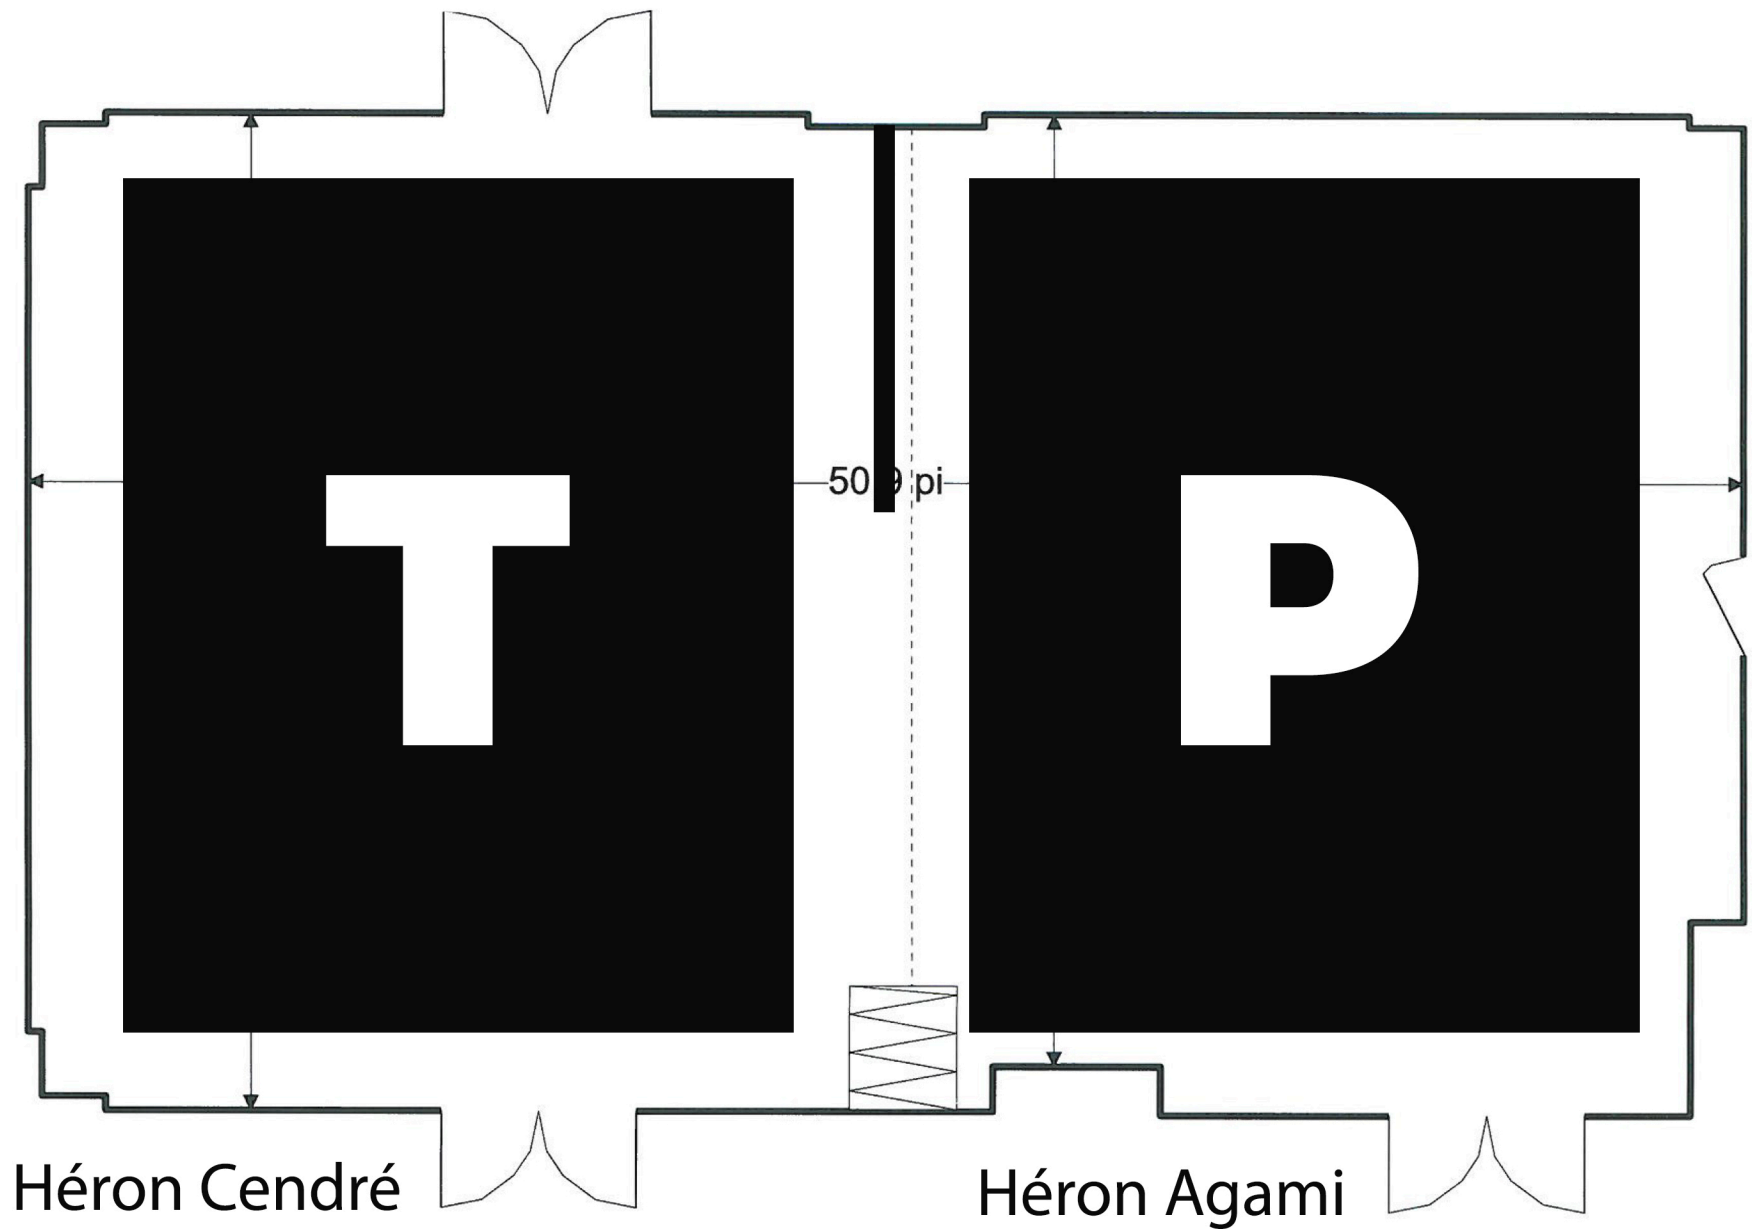

HALL D'ACCUEIL

LÉGENDE
 ESPACE OFFERT
 COLLABORATEURS:

DIMENSION 10 PIEDS X 5 PIEDS

SALLE EN TITRE ET PRÉSENTATEUR

SALLE SHOWCASES

LÉGENDE
ESPACE OFFERT:

DIMENSION 6 PIEDS X 5 PIEDS

HÉRON IMPÉRIAL

CONFÉRENCES

ACCUEIL SOUS-SOL

LÉGENDE : **A = ACTIVATION**
AC = ACTIVATION CHAMPAGNE

AB = ACTIVATION BAR
ES = ENCAN SILENCIEUX

SOUS-SOL COCKTAIL GASTRONOMIQUE

LÉGENDE : **A = ACTIVATION**