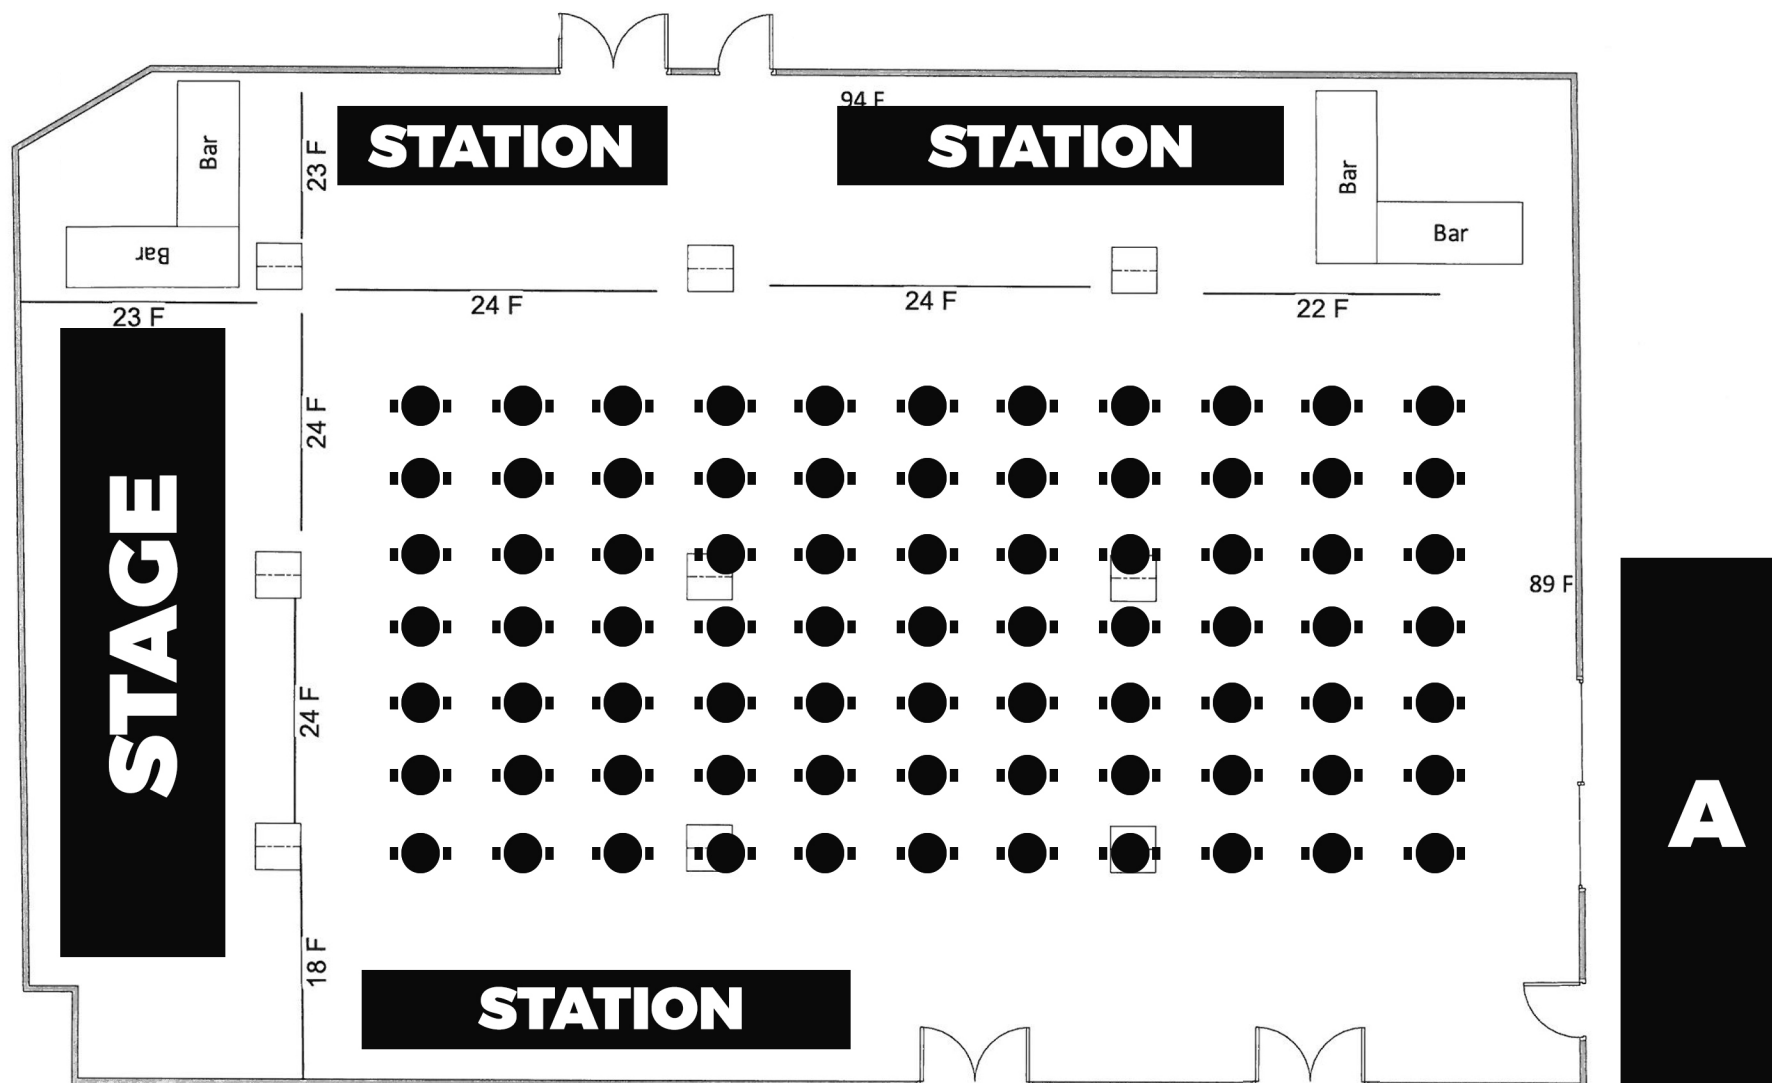

HALL D'ACCUEIL

LÉGENDE
 ESPACE OFFERT
 COLLABORATEURS:

DIMENSION 10 PIEDS X 5 PIEDS

SALLE EN TITRE ET PRÉSENTATEUR

SALLE SHOWCASES

LÉGENDE
ESPACE OFFERT:

DIMENSION 6 PIEDS X 5 PIEDS

HÉRON IMPÉRIAL

CONFÉRENCES

ACCUEIL SOUS-SOL

LÉGENDE : **A = ACTIVATION**
AC = ACTIVATION CHAMPAGNE

AB = ACTIVATION BAR
ES = ENCAN SILENCIEUX

SOUS-SOL COCKTAIL GASTRONOMIQUE

LÉGENDE : **A = ACTIVATION**